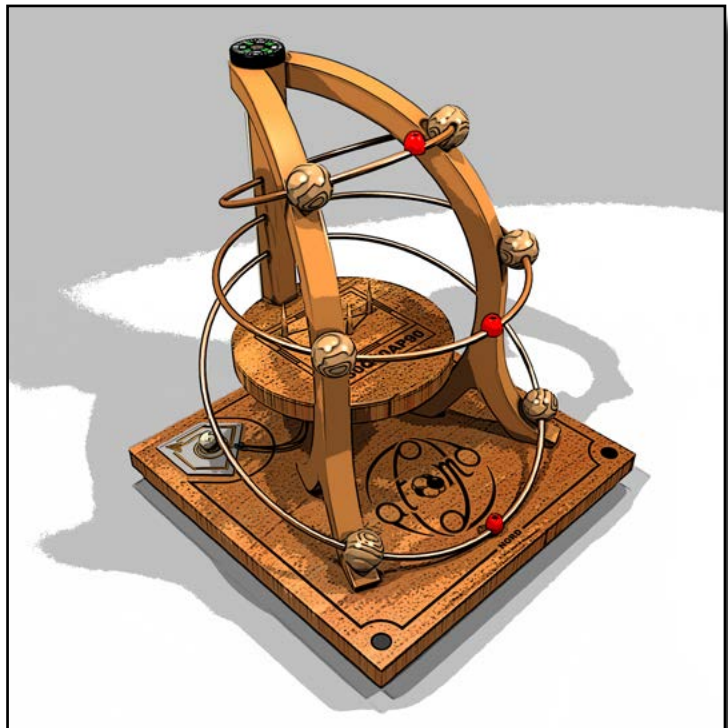

Che cos'è "Atomo" questo strumento radionico costruito dalla bottega artigianale ST.RA.LAK. ?
E' composto da un legno marino a stratificazione alternata idoneo per la sua compattezza e resistenza sia al caldo che all'umidità d'ambiente. È stato progettato questo strumento con tre Circuiti Oscillanti con frequenze diverse fra loro.