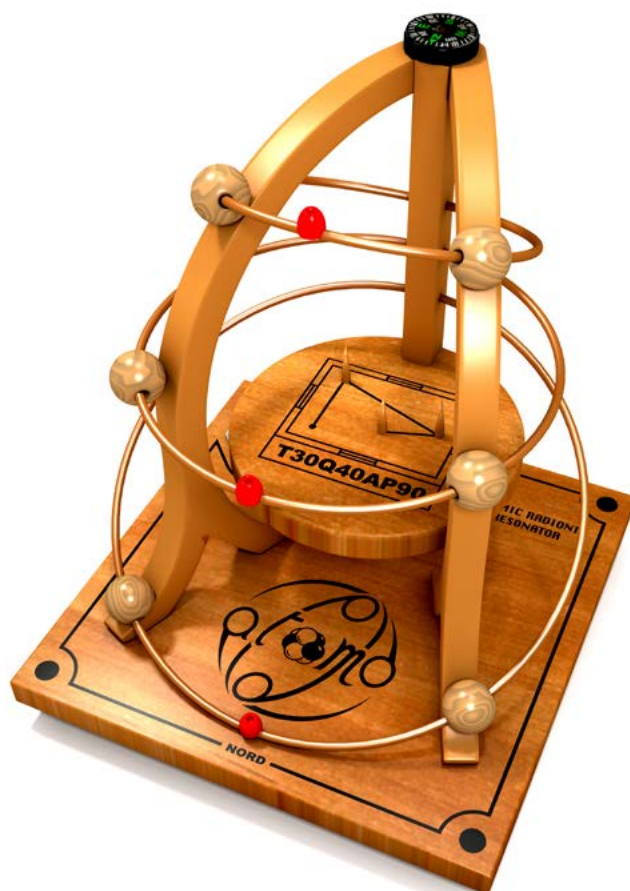

atomo

IL BENESSERE DEL PRESENTE E DEL FUTURO

Prodotto e distribuito da

ST. RA. LAK di Galvani Davide

Via Aquileia n. 1 - 47921 Rimini - Tel. 339 5912093

www.strumentiradionici.com

Email: strumenti.radionici@gmail.com